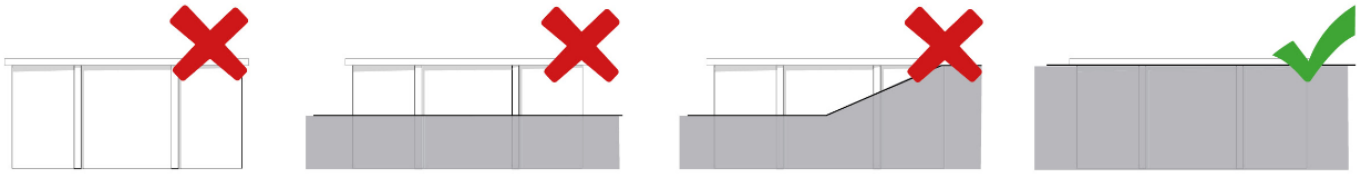

2/3 **personas** people

24 **horas** hours

Solera de hormigón: Obligatorio
Concrete platform: Mandatory

PACKAGING 1/PACKAGING 2 OUTER BOX 1/ OUTER BOX 2

PALET 1/PALET 2 PALLET 1/PALLET 2

Tipo Type	Caja cartón/ Carton box
Cajas / Boxes	1-Caja piscina/pool box 2- Caja kit + caja escalera / kit box + ladder box
Medidas 1/2 Size 1/2	90 x 80 x 154 cm / 120 X 80 X 154 cm
Volumen Volume	1,108 m³ / 1,47 m³

Unidades Units	2
Medidas Size	90 x 80 x 169 cm / 120 x 80 x 190 cm
Volumen Volume	1,21 m³ / 1,82 m³
Peso Weight	134 kg / 222 kg